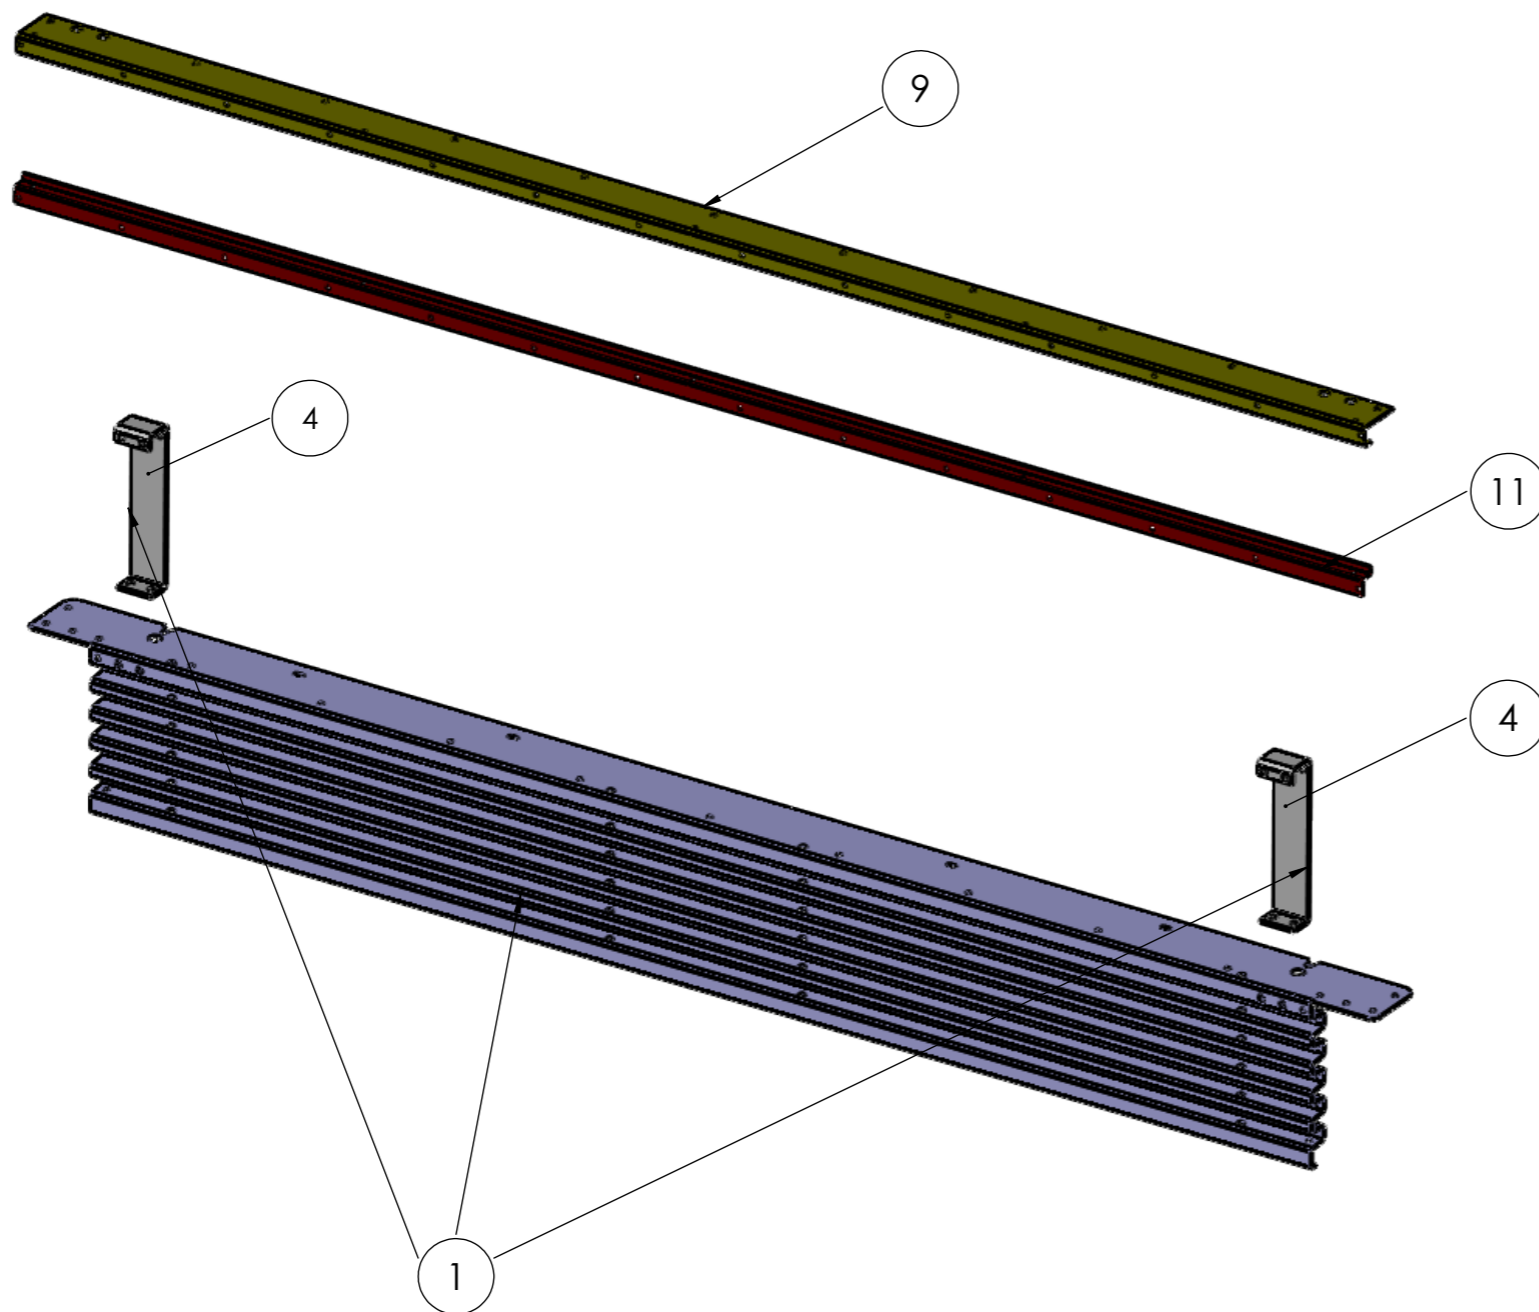

| Nº | REFERENCIA LT | DESCRIPCIÓN | CANT |
|----|---------------|---|------|
| 1 | 07011046 | Cierre superior cabecero multipunto evolutive | 1 |
| 4 | 07860087 | C amarre cabecero trasero - carro techo | 2 |
| 9 | 07860006 | Cierre superior cabecero terminacion lona | 1 |
| 11 | 07860094 | Cierre terminación lona cabecero trasero | 1 |

LeciTrailer
 RECAMBIOS ORIGINALES - SPARE PARTS - PIÈCES DÉTACHÉES